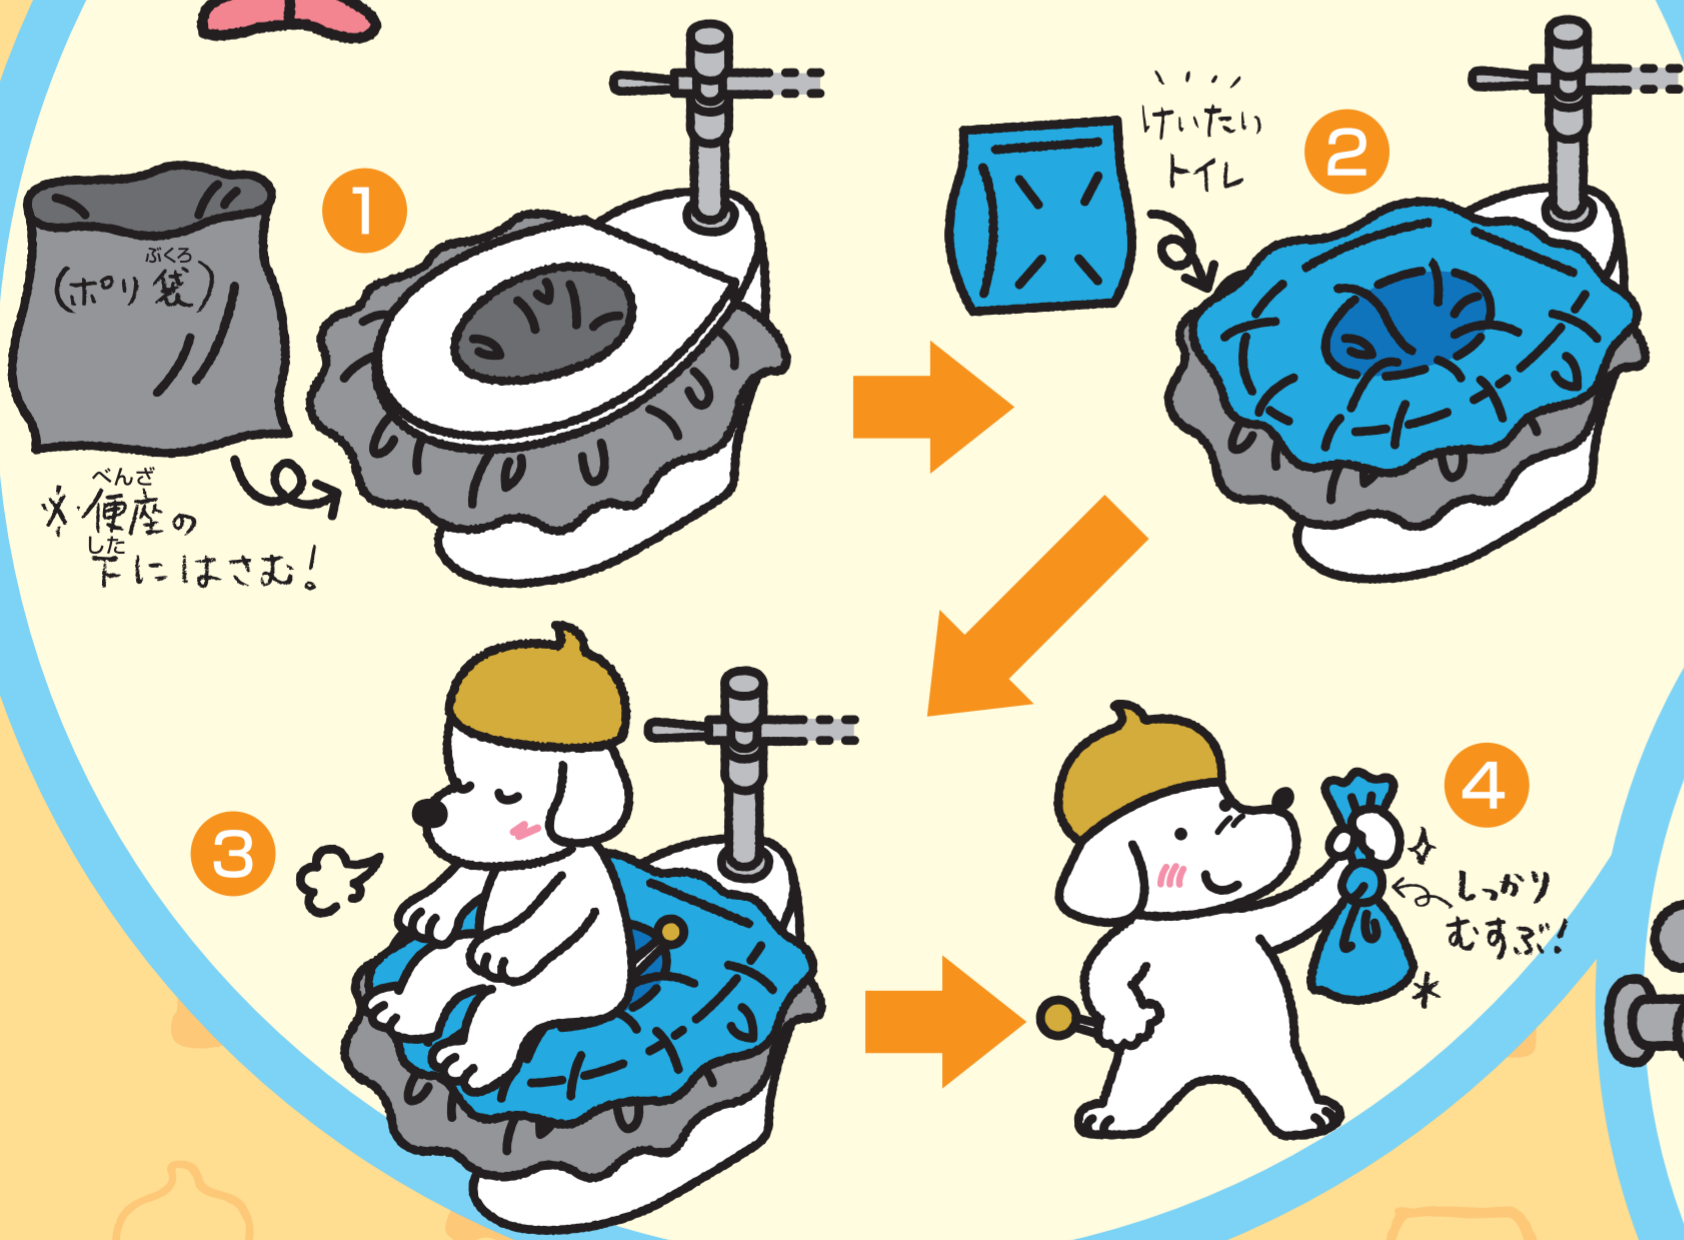

# トイレの

もし大きな地震がきたら  
そのままトイレを使わないで!!

- うんちが流れない
- トイレがつまる

# 1

トイレの安全を確認しよう!

# 2

携帯トイレをつかおう!